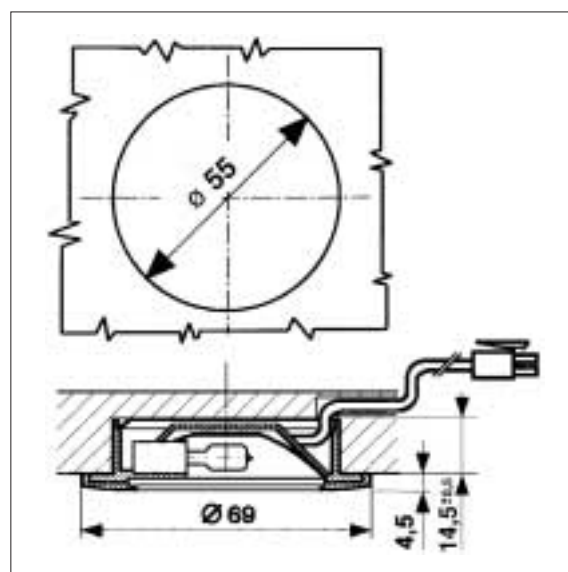

Einbauleuchte

LD 1.9-1

LD 1.9-1

Ø 58
12V/10W
12V/20W

- 10W mit klarer oder matter Scheibe
- 20W mit klarer oder matter Scheibe
- Steckverbinder
- Klemmfederbefestigung
- Einbaumaß: Ø 58; T 14,5 mm

Fitted light

LD 1.9-1

LD 1.9-1

Ø 58
12V/10W
12V/20W

- 10W with clear or opal glass diffuser
- 20W with clear or opal glass diffuser
- plug
- push-fit installation
- dimensions of installation: Ø 58; D 14,5 mm

10W / 20W
klare Scheibe
clear glass

10W / 20W
matte Scheibe
opal glass

28°

40°

QT9