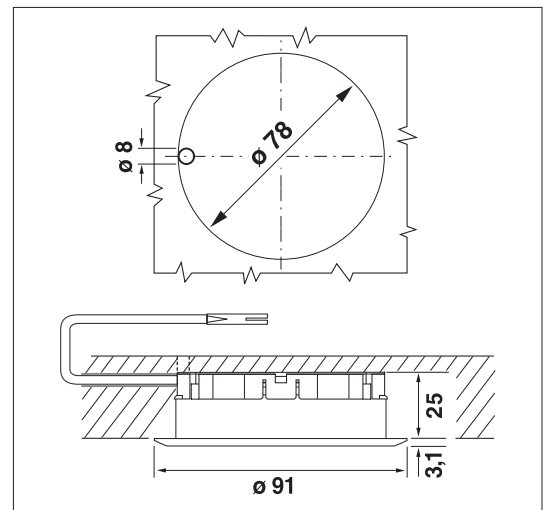

**B**

**Einbauleuchte 6W**  
**230V 50/60Hz**

- Dekorring zylindrisch
- Schutzklasse II
- 2000 mm Leitung mit Mini-Stecker für Bohrung  $\varnothing$  8 mm
- Klemmbefestigung
- Abmessung:  $\varnothing$  104 mm
- Einbaumaß:  $\varnothing$  78 mm; T 13 mm

**Recess-mounted light 6W**  
**230V 50/60Hz**

- Decorative ring, cylindrical
- Protection class II
- 2000 mm lead with mini male plug for  $\varnothing$  8 mm
- Push-fit installation
- Dimension:  $\varnothing$  104 mm
- Dimensions of installation:  $\varnothing$  78 mm; T 13 mm

**C**

**Einbauleuchte bündig 6W**  
**230V 50/60Hz**

- Dekorring flach
- Schutzklasse II
- 2000 mm Leitung mit Mini-Stecker für Bohrung  $\varnothing$  8 mm
- Klemmbefestigung
- Abmessung:  $\varnothing$  91 mm
- Einbaumaß:  $\varnothing$  78 mm; T 25 mm

**Recess-mounted light 6W**  
**230V 50/60Hz**

- Decorative ring, flush
- Protection class II
- 2000 mm lead with mini male plug for  $\varnothing$  8 mm
- Push-fit installation
- Dimension:  $\varnothing$  91 mm
- Dimensions of installation:  $\varnothing$  78 mm; T 25 mm