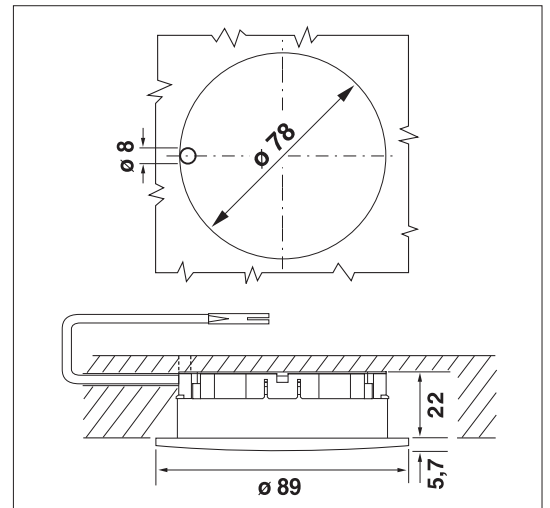

**A**

**Einbauleuchte 6W**  
**230V 50/60Hz**

- Dekorring transluzent/sphärisch
- Schutzklasse II
- 2000 mm Leitung mit Mini-Stecker für Bohrung  $\varnothing$  8 mm
- Klemmbefestigung
- Abmessungen: 86x86 mm
- Einbaumaß:  $\varnothing$  78 mm; T 22 mm

**Recess mounted light 6W**  
**230V 50/60Hz**

- Decorative ring translucent/spheric
- Protection class II
- 2000 mm lead with mini male plug for  $\varnothing$  8 mm
- Push-fit installation
- Dimensions: 86x86 mm
- Dimensions of installation:  $\varnothing$  78 mm; D 22 mm

**B**

**Einbauleuchte 6W**  
**230V 50/60Hz**

- Dekorring transluzent/quadratisch
- Schutzklasse II
- 2000 mm Leitung mit Mini-Stecker für Bohrung  $\varnothing$  8 mm
- Klemmbefestigung
- Abmessungen: 89x89 mm
- Einbaumaß:  $\varnothing$  78 mm; T 22 mm

**C**

**Einbauleuchte 6W**  
**230V 50/60Hz**

- Dekorring quadratisch
- Schutzklasse II
- 2000 mm Leitung mit Mini-Stecker für Bohrung  $\varnothing$  8 mm
- Klemmbefestigung
- Abmessungen: 89x89 mm
- Einbaumaß:  $\varnothing$  78 mm; T 22 mm