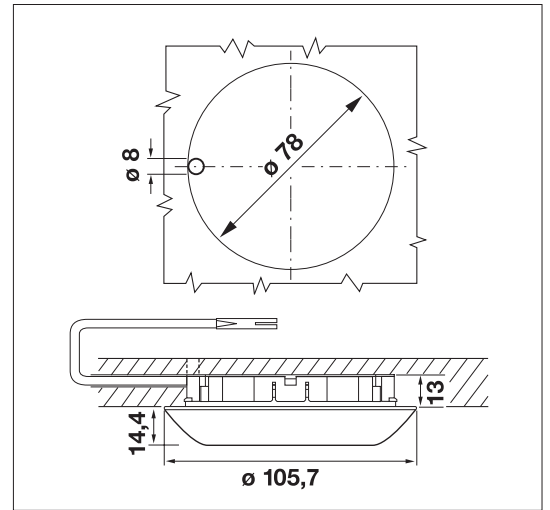

**C**

**Einbauleuchte 6W**  
**230V 50/60Hz**

- Dekorring quadratisch
- Schutzklasse II
- 2000 mm Leitung mit Mini-Stecker für Bohrung  $\varnothing$  8 mm
- Klemmbefestigung
- Abmessungen: 89x89 mm
- Einbaumaß:  $\varnothing$  78 mm; T 22 mm

**Recess mounted light 6W**  
**230V 50/60Hz**

- Decorative ring, square
- Protection class II
- 2000 mm lead with mini male plug for  $\varnothing$  8 mm
- Push-fit installation
- Dimensions: 89x89 mm
- Dimensions of installation:  $\varnothing$  78 mm; D 22 mm

\*.. add colour code:

white	01
chrome	02
black	04
aluminium-look	05
brass	09
satın nickel	22

**A**

**Einbauleuchte 6W**  
**230V 50/60Hz**

- Dekorring gerundet
- Schutzklasse II
- 2000 mm Leitung mit Mini-Stecker für Bohrung  $\varnothing$  8 mm
- Klemmbefestigung
- Abmessung:  $\varnothing$  105,7 mm
- Einbaumaß:  $\varnothing$  78 mm; T 13 mm

**Recess-mounted light 6W**  
**230V 50/60Hz**

- Decorative ring, rounded
- Protection class II
- 2000 mm lead with mini male plug for  $\varnothing$  8 mm
- Push-fit installation
- Dimension:  $\varnothing$  105,7 mm
- Dimensions of installation:  $\varnothing$  78 mm; T 13 mm