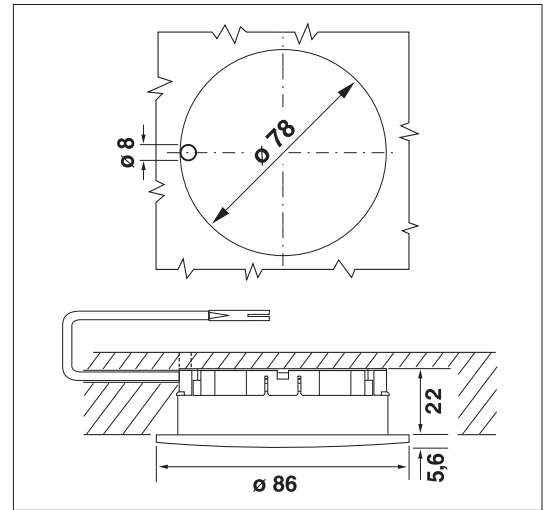

**A**

**Einbauleuchte 6W**  
**230V 50/60Hz**

- Dekorring transluzent/sphärisch
- Schutzklasse II
- 2000 mm Leitung mit Mini-Stecker für Bohrung  $\varnothing$  8 mm
- Klemmbefestigung
- Abmessungen: 86x86 mm
- Einbaumaß:  $\varnothing$  78 mm; T 22 mm

**Recess mounted light 6W**  
**230V 50/60Hz**

- Decorative ring translucent/spheric
- Protection class II
- 2000 mm lead with mini male plug for  $\varnothing$  8 mm
- Push-fit installation
- Dimensions: 86x86 mm
- Dimensions of installation:  $\varnothing$  78 mm; D 22 mm

**B**

**Einbauleuchte 6W**  
**230V 50/60Hz**

- Dekorring transluzent/quadratisch
- Schutzklasse II
- 2000 mm Leitung mit Mini-Stecker für Bohrung  $\varnothing$  8 mm
- Klemmbefestigung
- Abmessungen: 89x89 mm
- Einbaumaß:  $\varnothing$  78 mm; T 22 mm

**C**

**Einbauleuchte 6W**  
**230V 50/60Hz**

- Dekorring quadratisch
- Schutzklasse II
- 2000 mm Leitung mit Mini-Stecker für Bohrung  $\varnothing$  8 mm
- Klemmbefestigung
- Abmessungen: 89x89 mm
- Einbaumaß:  $\varnothing$  78 mm; T 22 mm