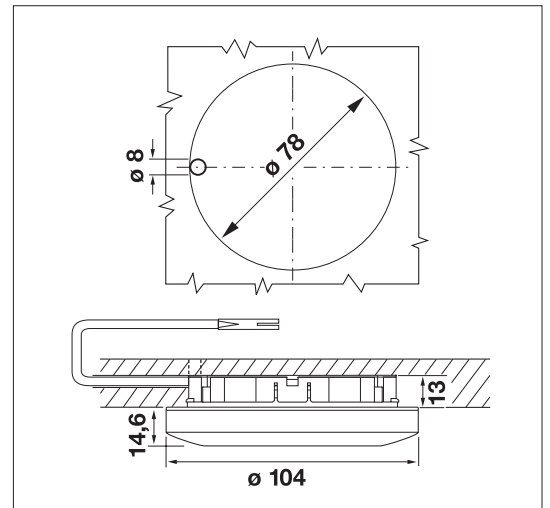

C

Einbauleuchte bündig 6W
230V 50/60Hz

- Dekorring flach
- Schutzklasse II
- 2000 mm Leitung mit Mini-Stecker für Bohrung $\varnothing$ 8 mm
- Klemmbefestigung
- Abmessung: $\varnothing$ 91 mm
- Einbaumaß: $\varnothing$ 78 mm; T 25 mm

Recess-mounted light 6W
230V 50/60Hz

- Decorative ring, flush
- Protection class II
- 2000 mm lead with mini male plug for $\varnothing$ 8 mm
- Push-fit installation
- Dimension: $\varnothing$ 91 mm
- Dimensions of installation: $\varnothing$ 78 mm; T 25 mm