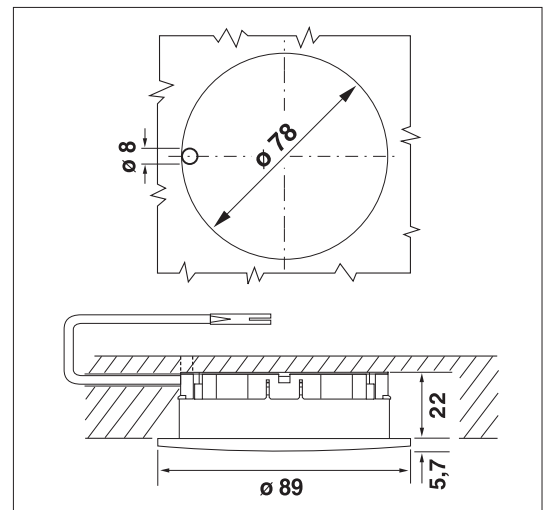

**B**

**Einbauleuchte 6W**  
**230V 50/60Hz**

- Dekorring transluzent/quadratisch
- Schutzklasse II
- 2000 mm Leitung mit Mini-Stecker für Bohrung  $\varnothing$  8 mm
- Klemmbefestigung
- Abmessungen: 89x89 mm
- Einbaumaß:  $\varnothing$  78 mm; T 22 mm

**Recess mounted light 6W**  
**230V 50/60Hz**

- Decorative ring translucent/square
- Protection class II
- 2000 mm lead with mini male plug for  $\varnothing$  8 mm
- Push-fit installation
- Dimensions: 89x89 mm
- Dimensions of installation:  $\varnothing$  78 mm; D 22 mm

**C**

**Einbauleuchte 6W**  
**230V 50/60Hz**

- Dekorring quadratisch
- Schutzklasse II
- 2000 mm Leitung mit Mini-Stecker für Bohrung  $\varnothing$  8 mm
- Klemmbefestigung
- Abmessungen: 89x89 mm
- Einbaumaß:  $\varnothing$  78 mm; T 22 mm

**Recess mounted light 6W**  
**230V 50/60Hz**

- Decorative ring, square
- Protection class II
- 2000 mm lead with mini male plug for  $\varnothing$  8 mm
- Push-fit installation
- Dimensions: 89x89 mm
- Dimensions of installation:  $\varnothing$  78 mm; D 22 mm