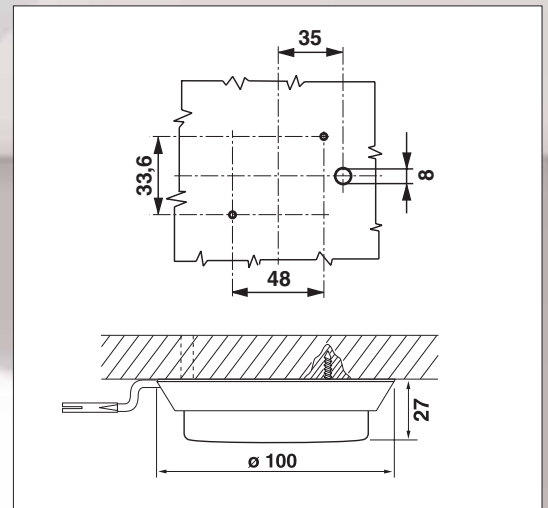

**Recess-mounted light**  
230V 50/60Hz

**6W**

- Decorative ring, flush
- Protection class II
- 2000 mm lead with mini male plug for  $\varnothing$  8 mm
- Push-fit installation
- Dimensions:  $\varnothing$  85 mm
- Dimensions of installation:  
 $\varnothing$  78 mm; D 13 mm

**E**

**Anbauleuchte**  
230V 50/60Hz

**6W**

- Schutzklasse II
- 2000 mm Leitung mit Mini-Stecker für Bohrung  $\varnothing$  8 mm
- Schraubbefestigung
- Anbaumaß:  
 $\varnothing$  100 mm; H 27 mm

**Surface-mounted light**  
230V 50/60Hz

**6W**

- Protection class II
- 2000 mm lead with mini male plug for  $\varnothing$  8 mm
- Screw installation
- Dimensions of installation:  
 $\varnothing$  100 mm; H 27 mm

**F**

**Leuchtstoff-Lampe**  
**Opal-Lynx**  
**6W**  
230V 50/60Hz