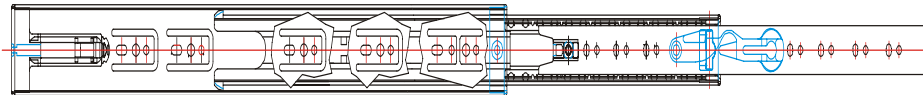

* Informazioni tecniche:

- Guida con montaggio laterale
- Estrazione totale
- Foratura interasse 32 mm
- Lato destro e sinistro reversibili
- Chiusura soft
- Capacità di carico: 55 kg
- Lunghezze: da 350 a 700 mm
- Materiale: acciaio
- Finitura: cromata

* Technical informations:

- Side mounted
- Full extension
- 32 mm system hole
- Right and left side reversible
- Softy self closing
- Load capacity: 55kg
- Length: from 350 to 700mm
- Material: cold rolled steel
- Chrome free galvanized steel