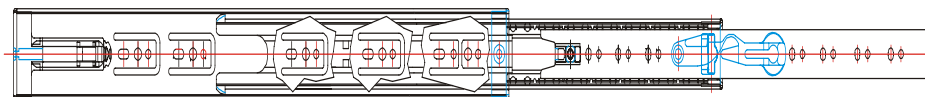

\* Informazioni tecniche:

- Guida con montaggio laterale
- Estrazione totale
- Foratura interasse 32 mm
- Lato destro e sinistro reversibili
- Chiusura soft
- Capacità di carico: 55 kg
- Lunghezze: da 350 a 700 mm
- Materiale: acciaio
- Finitura: cromata

\* Technical informations:

- Side mounted
- Full extension
- 32 mm system hole
- Right and left side reversible
- Softy self closing
- Load capacity: 55kg
- Length: from 350 to 700mm
- Material: cold rolled steel
- Chrome free galvanized steel