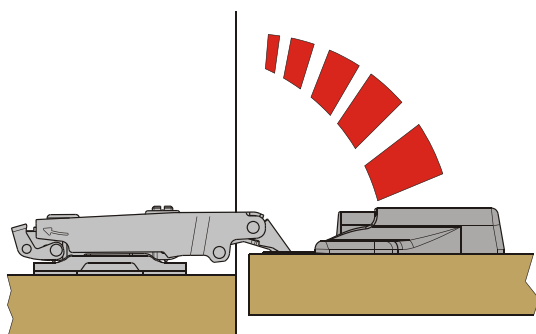

Cerniera con chiusura ammortizzata mediante accessorio da applicare a Clip sul box.

Disponibile per serie Slide-On ed Anyway Clip Con apertura 95° e 110°.

Finiture: grigio RAL 7040 e metallizzato.

Soft closing hinge using a clip-on-cup accessory.

Available for Slide-On and AnywayClip series Opening 95° and 110°

Finishing: grey RAL 7040 and metallized

Caratteristiche Features

Il sistema ammortizzante agisce a 30° dal punto di chiusura.

The soft closing system starts working at 30° from the closing point.