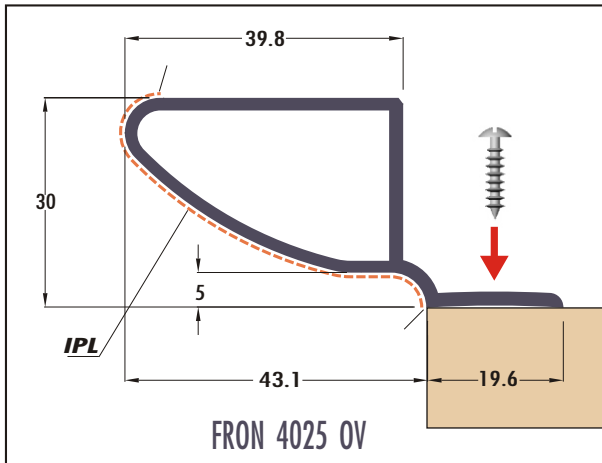

# Programme "FRON 4025 OV"

EMB  
FRON 4025 OV (G)

EMB  
FRON 4025 OV (D)

RAC FRON 4025 OV

LAMPE FRON 4025 OV

LUM FRON 4025 OV  
/218(1x6W)

ANGAR FRON 4025 OV/90°EXT.

ANGAR FRON 4025 OV/90°INT.