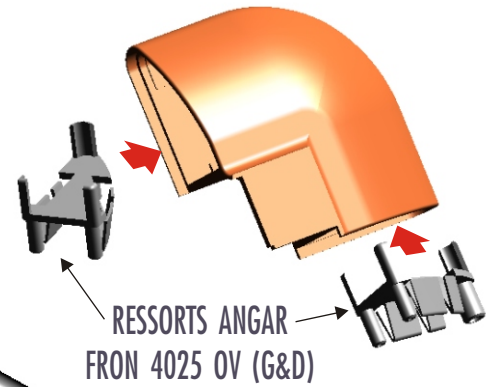

# Programme "FRON 4025 OV"

EMB  
FRON 4025 OV (G)

EMB  
FRON 4025 OV (D)

RAC FRON 4025 OV

LAMPE FRON 4025 OV

LUM FRON 4025 OV  
/218(1x6W)

ANGAR FRON 4025 OV/90°EXT.

ANGAR FRON 4025 OV/90°INT.