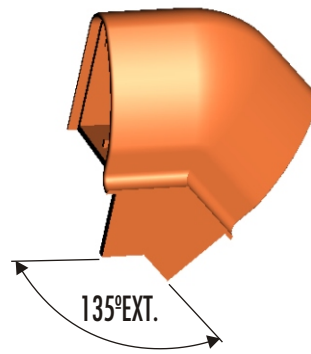

# Programme "FRON 4025 OV"

EMB  
FRON 4025 OV (G)

EMB  
FRON 4025 OV (D)

RAC FRON 4025 OV

LAMPE FRON 4025 OV

LUM FRON 4025 OV  
/218(1x6W)

ANGAR FRON 4025 OV/90°EXT.

ANGAR FRON 4025 OV/90°INT.