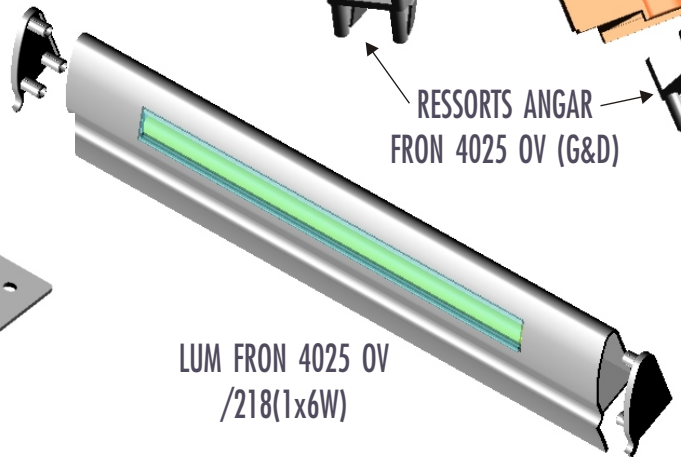

# Programme "FRON 4025 OV"

EMB  
FRON 4025 OV (G)

EMB  
FRON 4025 OV (D)

RAC FRON 4025 OV

LAMPE FRON 4025 OV

LUM FRON 4025 OV  
/218(1x6W)

ANGAR FRON 4025 OV/90°EXT.

ANGAR FRON 4025 OV/90°INT.