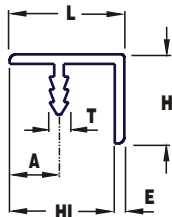

FRAME PROFILES FOR DOORS

	L (mm)	E (mm)
PVC 80 PL	8	2
PVC 815 PL	8	1.6
PVC 12 PL	12	1.5

	L (mm)	H (mm)	A (mm)	T (mm)	HI (mm)	E (mm)
JOI 1426 T	24.5	13	9.8	3	20.5	4
JOI 2452 UT	51.5	22.9	9.8	3	40.5	9.3

	L (mm)	H (mm)	A (mm)	T (mm)	HI (mm)	E (mm)
JOI 1840 T	39	17.5	18.2	3	15.5	2
JOI 1850 T	49	17.5	28.2	3	15.5	2
JOI 1858 T	57	17.5	24.2	3	15.5	2
JOI 1860 T	59	17.5	26.2	3	15.5	2
JOI 1864 T	63	17.5	30.2	3	15.5	2
JOI 1870 T	69	17.5	36.2	3	15.5	2
JOI 1880 T	79	17.5	46.2	3	15.5	2

	L (mm)	H (mm)	A (mm)	T (mm)	HI (mm)	E (mm)
LP 5516 T	19.5	5.5	8.2	2.3	16	3.5
LP 619 T	22.5	5.3	9.4	3	19.4	3.1
LP 1026 T	24.9	10	9.6	2.8	19.3	5.6
LP 1032 T	31	10	15.5	3	25	6

Screws (ø 4mm)

	L (mm)	H (mm)	A (mm)	T (mm)	HI (mm)	E (mm)
JOI 1019 T	20	9	7.5	3	19	1.8
JOI 1023 T	24.2	9	11	3	22.7	1.8
LT 1519 T	18	14	7.8	3	16.5	1.5