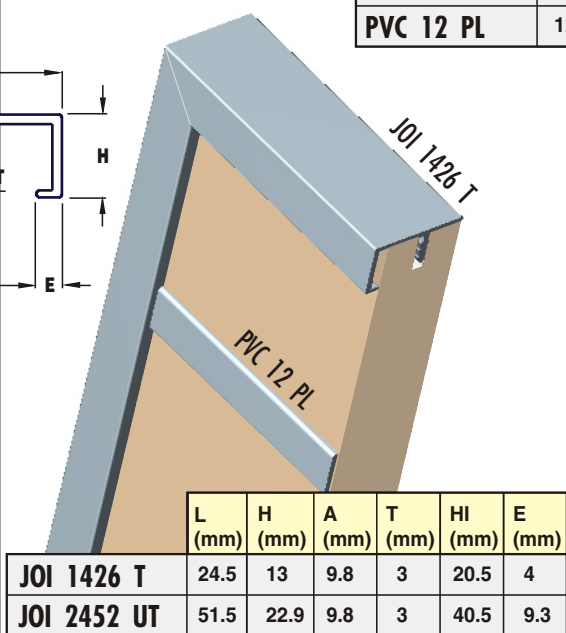

FRAME PROFILES FOR DOORS

	L (mm)	E (mm)
PVC 80 PL	8	2
PVC 815 PL	8	1.6
PVC 12 PL	12	1.5

	L (mm)	H (mm)	A (mm)	T (mm)	HI (mm)	E (mm)
JOI 1426 T	24.5	13	9.8	3	20.5	4
JOI 2452 UT	51.5	22.9	9.8	3	40.5	9.3

	L (mm)	H (mm)	A (mm)	T (mm)	HI (mm)	E (mm)
JOI 1840 T	39	17.5	18.2	3	15.5	2
JOI 1850 T	49	17.5	28.2	3	15.5	2
JOI 1858 T	57	17.5	24.2	3	15.5	2
JOI 1860 T	59	17.5	26.2	3	15.5	2
JOI 1864 T	63	17.5	30.2	3	15.5	2
JOI 1870 T	69	17.5	36.2	3	15.5	2
JOI 1880 T	79	17.5	46.2	3	15.5	2

	L (mm)	H (mm)	A (mm)	T (mm)	HI (mm)	E (mm)
LP 5516 T	19.5	5.5	8.2	2.3	16	3.5
LP 619 T	22.5	5.3	9.4	3	19.4	3.1
LP 1026 T	24.9	10	9.6	2.8	19.3	5.6
LP 1032 T	31	10	15.5	3	25	6

Screws (ø 4mm)

	L (mm)	H (mm)	A (mm)	T (mm)	HI (mm)	E (mm)
JOI 1019 T	20	9	7.5	3	19	1.8
JOI 1023 T	24.2	9	11	3	22.7	1.8
LT 1519 T	18	14	7.8	3	16.5	1.5