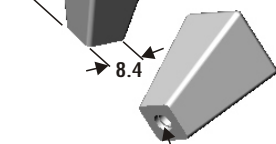

FRAME PROFILES FOR DOORS

	L (mm)	E (mm)
PVC 80 PL	8	2
PVC 815 PL	8	1.6
PVC 12 PL	12	1.5

	L (mm)	H (mm)	A (mm)	T (mm)	HI (mm)	E (mm)
JOI 1426 T	24.5	13	9.8	3	20.5	4
JOI 2452 UT	51.5	22.9	9.8	3	40.5	9.3

	L (mm)	H (mm)	A (mm)	T (mm)	HI (mm)	E (mm)
JOI 1840 T	39	17.5	18.2	3	15.5	2
JOI 1850 T	49	17.5	28.2	3	15.5	2
JOI 1858 T	57	17.5	24.2	3	15.5	2
JOI 1860 T	59	17.5	26.2	3	15.5	2
JOI 1864 T	63	17.5	30.2	3	15.5	2
JOI 1870 T	69	17.5	36.2	3	15.5	2
JOI 1880 T	79	17.5	46.2	3	15.5	2

	L (mm)	H (mm)	A (mm)	T (mm)	HI (mm)	E (mm)
LP 5516 T	19.5	5.5	8.2	2.3	16	3.5
LP 619 T	22.5	5.3	9.4	3	19.4	3.1
LP 1026 T	24.9	10	9.6	2.8	19.3	5.6
LP 1032 T	31	10	15.5	3	25	6

Screws (ø 4mm)

	L (mm)	H (mm)	A (mm)	T (mm)	HI (mm)	E (mm)
JOI 1019 T	20	9	7.5	3	19	1.8
JOI 1023 T	24.2	9	11	3	22.7	1.8
LT 1519 T	18	14	7.8	3	16.5	1.5