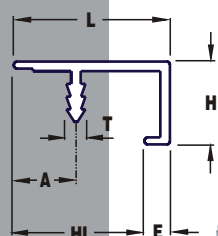

FRAME PROFILES FOR DOORS

	L (mm)	E (mm)
PVC 80 PL	8	2
PVC 815 PL	8	1.6
PVC 12 PL	12	1.5

	L (mm)	H (mm)	A (mm)	T (mm)	HI (mm)	E (mm)
JOI 1426 T	24.5	13	9.8	3	20.5	4
JOI 2452 UT	51.5	22.9	9.8	3	40.5	9.3

	L (mm)	H (mm)	A (mm)	T (mm)	HI (mm)	E (mm)
JOI 1840 T	39	17.5	18.2	3	15.5	2
JOI 1850 T	49	17.5	28.2	3	15.5	2
JOI 1858 T	57	17.5	24.2	3	15.5	2
JOI 1860 T	59	17.5	26.2	3	15.5	2
JOI 1864 T	63	17.5	30.2	3	15.5	2
JOI 1870 T	69	17.5	36.2	3	15.5	2
JOI 1880 T	79	17.5	46.2	3	15.5	2

	L (mm)	H (mm)	A (mm)	T (mm)	HI (mm)	E (mm)
LP 5516 T	19.5	5.5	8.2	2.3	16	3.5
LP 619 T	22.5	5.3	9.4	3	19.4	3.1
LP 1026 T	24.9	10	9.6	2.8	19.3	5.6
LP 1032 T	31	10	15.5	3	25	6

Screws (ø 4mm)

	L (mm)	H (mm)	A (mm)	T (mm)	HI (mm)	E (mm)
JOI 1019 T	20	9	7.5	3	19	1.8
JOI 1023 T	24.2	9	11	3	22.7	1.8
LT 1519 T	18	14	7.8	3	16.5	1.5