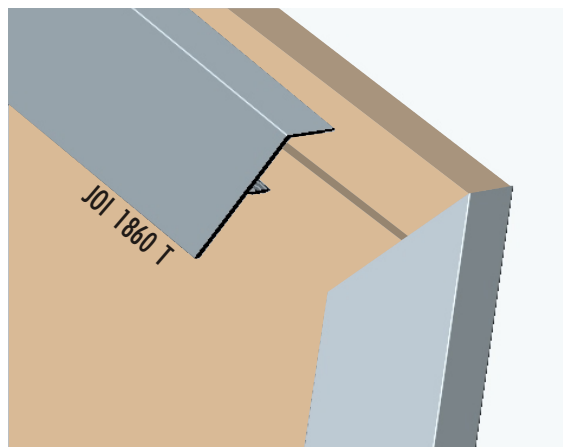

FRAME PROFILES FOR DOORS

	L (mm)	E (mm)
PVC 80 PL	8	2
PVC 815 PL	8	1.6
PVC 12 PL	12	1.5

	L (mm)	H (mm)	A (mm)	T (mm)	HI (mm)	E (mm)
JOI 1426 T	24.5	13	9.8	3	20.5	4
JOI 2452 UT	51.5	22.9	9.8	3	40.5	9.3

	L (mm)	H (mm)	A (mm)	T (mm)	HI (mm)	E (mm)
JOI 1840 T	39	17.5	18.2	3	15.5	2
JOI 1850 T	49	17.5	28.2	3	15.5	2
JOI 1858 T	57	17.5	24.2	3	15.5	2
JOI 1860 T	59	17.5	26.2	3	15.5	2
JOI 1864 T	63	17.5	30.2	3	15.5	2
JOI 1870 T	69	17.5	36.2	3	15.5	2
JOI 1880 T	79	17.5	46.2	3	15.5	2

	L (mm)	H (mm)	A (mm)	T (mm)	HI (mm)	E (mm)
LP 5516 T	19.5	5.5	8.2	2.3	16	3.5
LP 619 T	22.5	5.3	9.4	3	19.4	3.1
LP 1026 T	24.9	10	9.6	2.8	19.3	5.6
LP 1032 T	31	10	15.5	3	25	6

Screws (ø 4mm)

	L (mm)	H (mm)	A (mm)	T (mm)	HI (mm)	E (mm)
JOI 1019 T	20	9	7.5	3	19	1.8
JOI 1023 T	24.2	9	11	3	22.7	1.8
LT 1519 T	18	14	7.8	3	16.5	1.5