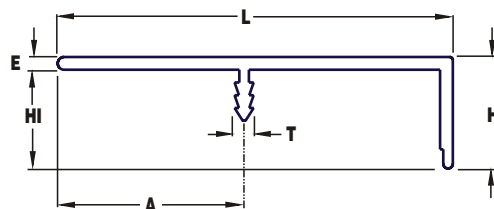

FRAME PROFILES FOR DOORS

	L (mm)	E (mm)
PVC 80 PL	8	2
PVC 815 PL	8	1.6
PVC 12 PL	12	1.5

	L (mm)	H (mm)	A (mm)	T (mm)	HI (mm)	E (mm)
JOI 1426 T	24.5	13	9.8	3	20.5	4
JOI 2452 UT	51.5	22.9	9.8	3	40.5	9.3

	L (mm)	H (mm)	A (mm)	T (mm)	HI (mm)	E (mm)
JOI 1840 T	39	17.5	18.2	3	15.5	2
JOI 1850 T	49	17.5	28.2	3	15.5	2
JOI 1858 T	57	17.5	24.2	3	15.5	2
JOI 1860 T	59	17.5	26.2	3	15.5	2
JOI 1864 T	63	17.5	30.2	3	15.5	2
JOI 1870 T	69	17.5	36.2	3	15.5	2
JOI 1880 T	79	17.5	46.2	3	15.5	2

	L (mm)	H (mm)	A (mm)	T (mm)	HI (mm)	E (mm)
LP 5516 T	19.5	5.5	8.2	2.3	16	3.5
LP 619 T	22.5	5.3	9.4	3	19.4	3.1
LP 1026 T	24.9	10	9.6	2.8	19.3	5.6
LP 1032 T	31	10	15.5	3	25	6

Screws (ø 4mm)

	L (mm)	H (mm)	A (mm)	T (mm)	HI (mm)	E (mm)
JOI 1019 T	20	9	7.5	3	19	1.8
JOI 1023 T	24.2	9	11	3	22.7	1.8
LT 1519 T	18	14	7.8	3	16.5	1.5