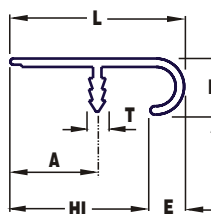

FRAME PROFILES FOR DOORS

	L (mm)	E (mm)
PVC 80 PL	8	2
PVC 815 PL	8	1.6
PVC 12 PL	12	1.5

	L (mm)	H (mm)	A (mm)	T (mm)	HI (mm)	E (mm)
JOI 1426 T	24.5	13	9.8	3	20.5	4
JOI 2452 UT	51.5	22.9	9.8	3	40.5	9.3

	L (mm)	H (mm)	A (mm)	T (mm)	HI (mm)	E (mm)
JOI 1840 T	39	17.5	18.2	3	15.5	2
JOI 1850 T	49	17.5	28.2	3	15.5	2
JOI 1858 T	57	17.5	24.2	3	15.5	2
JOI 1860 T	59	17.5	26.2	3	15.5	2
JOI 1864 T	63	17.5	30.2	3	15.5	2
JOI 1870 T	69	17.5	36.2	3	15.5	2
JOI 1880 T	79	17.5	46.2	3	15.5	2

	L (mm)	H (mm)	A (mm)	T (mm)	HI (mm)	E (mm)
LP 5516 T	19.5	5.5	8.2	2.3	16	3.5
LP 619 T	22.5	5.3	9.4	3	19.4	3.1
LP 1026 T	24.9	10	9.6	2.8	19.3	5.6
LP 1032 T	31	10	15.5	3	25	6

Screws (ø 4mm)

	L (mm)	H (mm)	A (mm)	T (mm)	HI (mm)	E (mm)
JOI 1019 T	20	9	7.5	3	19	1.8
JOI 1023 T	24.2	9	11	3	22.7	1.8
LT 1519 T	18	14	7.8	3	16.5	1.5