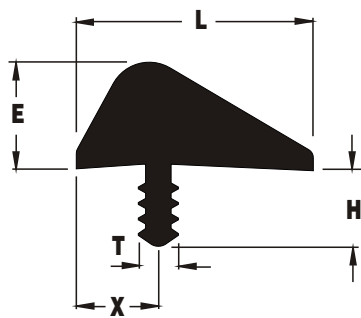

"SOFT Profiles" Programme

PROPOR 2814 T DEC

PROPOR "T DEC"

	L (mm)	H (mm)	X (mm)	E (mm)	T (mm)
PROPOR 2511 T DEC + MISO 1 BU 4	25	8.6	8.6	10.8	4.2
PROPOR 25511 T DEC + MISO 1 BU 4	25.5	8.8	8.8	11.2	4.3
PROPOR 2611 T DEC + MISO 1 BU 4	26	9	9	11.4	4.4
PROPOR 26511 T DEC + MISO 1 BU 4	26.5	9.2	9.2	11.6	4.5
PROPOR 28512 T DEC + MISO 1 BU 5	28.5	7.5	9.5	11.9	4.1
PROPOR 2913 T DEC + MISO 1 BU 5	29	7.9	9.8	11.9	4.2
PROPOR 3013 T DEC + MISO 1 BU 5	30	8.1	10.1	12.3	4.4
PROPOR 2814 T DEC + MISO 1 BU 5	28	8.8	9.6	14.9	4.4
PROPOR 3014 T DEC + MISO 1 BU 6	30	8.8	9.6	15.2	4.4