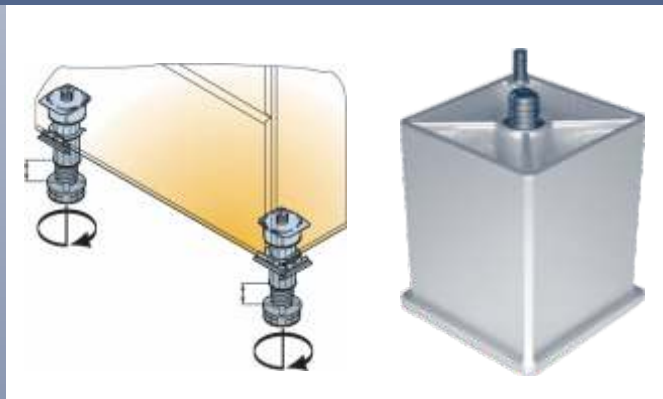

**Contents:****GROUP 13 - 13.1 - Kitchen Leg Systems****13.2 - Furniture Legs**

	<p><b>Stock Code</b> T02523LA T02578LA</p>	<p><b>Description</b> KD17 Titus Plinth Clip 24mm KD17 Titus Plinth Clip 38mm</p>	<p><b>Unit</b> Each Each</p>
	<p><b>Stock Code</b> T002571-835-001</p>	<p><b>Description</b> KD17 Titus 50mm Leg Extension</p>	<p><b>Unit</b> Each</p>
	<p><b>Stock Code</b> T002663-835-001</p>	<p><b>Description</b> KD17 Titus Rivet Fix Leg Top</p>	<p><b>Unit</b> Each</p>
	<p><b>Stock Code</b> T002669-835-001 T002671-835-001 T002672-835-001</p>	<p><b>Description</b> KD17 Titus Big Bloc38 Knock-in 2 Pin KD17 Titus Big Bloc38 Screw On KD17 Titus Big Bloc38 Knock-in 4 Pin</p>	<p><b>Unit</b> Each Each Each</p>
	<p><b>Stock Code</b> T002645-835-0011</p>	<p><b>Description</b> Titus Adj Leg 110-170mm W/Reversed Foot Fixed</p>	<p><b>Unit</b> Each</p>
	<p><b>Stock Code</b> T002699-835-001 T002706-835-001</p>	<p><b>Description</b> KD17 Titus Adj Leg 95-155mm W/Foot Fixed KD17 Titus Adj Leg 125-185mm W/Foot Fixed</p>	<p><b>Unit</b> Each Each</p>
	<p><b>Stock Code</b> T02570LA</p>	<p><b>Description</b> KD17 Adjustable Leg 60-90mm</p>	<p><b>Unit</b> Each</p>