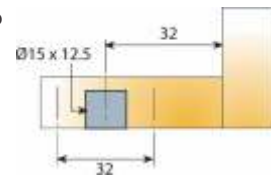

**Contents:****GROUP 13 - 13.1 - Kitchen Leg Systems****13.2 - Furniture Legs**

	<p><b>Stock Code</b> T02523LA T02578LA</p>	<p><b>Description</b> KD17 Titus Plinth Clip 24mm KD17 Titus Plinth Clip 38mm</p>	<p><b>Unit</b> Each Each</p>
	<p><b>Stock Code</b> T002571-835-001</p>	<p><b>Description</b> KD17 Titus 50mm Leg Extension</p>	<p><b>Unit</b> Each</p>
	<p><b>Stock Code</b> T002663-835-001</p>	<p><b>Description</b> KD17 Titus Rivet Fix Leg Top</p>	<p><b>Unit</b> Each</p>
	<p><b>Stock Code</b> T002669-835-001 T002671-835-001 T002672-835-001</p>	<p><b>Description</b> KD17 Titus Big Bloc38 Knock-in 2 Pin KD17 Titus Big Bloc38 Screw On KD17 Titus Big Bloc38 Knock-in 4 Pin</p>	<p><b>Unit</b> Each Each Each</p>
	<p><b>Stock Code</b> T002645-835-0011</p>	<p><b>Description</b> Titus Adj Leg 110-170mm W/Reversed Foot Fixed</p>	<p><b>Unit</b> Each</p>
	<p><b>Stock Code</b> T002699-835-001 T002706-835-001</p>	<p><b>Description</b> KD17 Titus Adj Leg 95-155mm W/Foot Fixed KD17 Titus Adj Leg 125-185mm W/Foot Fixed</p>	<p><b>Unit</b> Each Each</p>
	<p><b>Stock Code</b> T02570LA</p>	<p><b>Description</b> KD17 Adjustable Leg 60-90mm</p>	<p><b>Unit</b> Each</p>